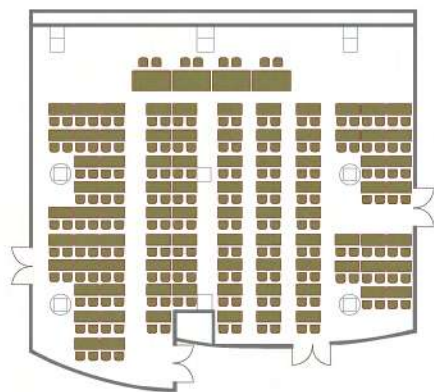

Москва 2

Площадь зала - 186 кв. метров

Высота потолка - от 2,90 до 3,6 метров

Размер экранов (2шт.) - 2030x1520

Напольные покрытие - таркетт

Театр
210 человек

Класс
100 человек

Круглый стол
50 человек

Углич

Площадь зала - 80 кв. метров

Высота потолка - 2,90 метров

Размер экрана 2950x2210

Напольные покрытие - таркетт

Театр
60 человек

Класс
40 человека

Круглый стол
24 человек

Суздаль+Ростов

Площадь зала - 250 кв. метров

Высота потолка - 2,95 метров

Размер экрана 2950x1650 и 2340x1750

Напольные покрытие - кавролин+таркетт

Класс
180 человека

Театр
250 человек

Кабаре
150 человек

Суздаль

Площадь зала - 130 кв. метров

Высота потолка - 2,95 метров

Размер экрана 2950x1650

Напольные покрытие - кавролин+таркетт

Класс
90 человека

Театр
130 человек

Круглый стол
40 человек