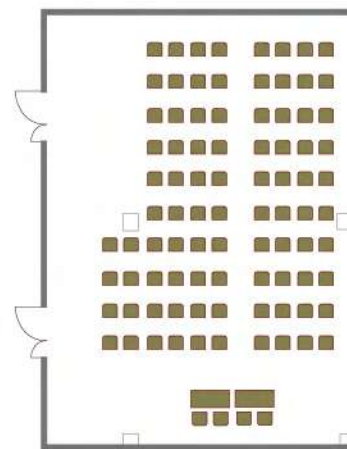

Круглый стол
12 человек

Смоленск 1

Площадь зала - 93 кв. метров

Высота потолка - 3,85 метров

Размер экрана 3660x2740

Напольные покрытие - линолеум

Класс
60 человека

Театр
100 человек

Круглый стол
32 человек

Смоленск 2

Площадь зала - 93 кв. метров

Высота потолка - 3,85 метров

Размер экрана 2440x1830

Напольные покрытие - линолеум

Класс
60 человека

Театр
100 человек

Круглый стол
32 человек

Смоленск 3

Площадь зала - 96 кв. метров

Высота потолка - 3,85 метров

Размер экрана 2440x1830

Напольные покрытие - линолеум

Класс
60 человека

Театр
100 человек