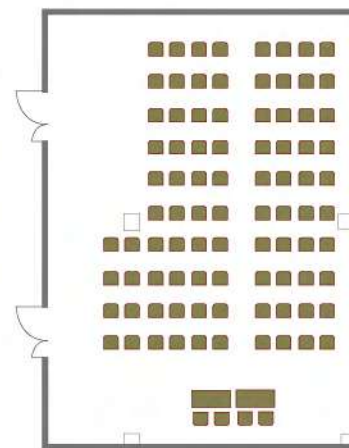

Класс
22 человека

Театр
40 человек

Круглый стол
20 человек

Торжок

Площадь зала - 22 кв. метров
Высота потолка - 2,85 метров
Мультимедийный проектор - нет
Напольные покрытие - таркетт

Класс
12 человека

Театр
20 человек

Круглый стол
12 человек

Смоленск 1

Площадь зала - 93 кв. метров

Высота потолка - 3,85 метров

Размер экрана 3660x2740

Напольные покрытие - линолеум

Класс
60 человека

Театр
100 человек

Круглый стол
32 человек

Смоленск 2

Площадь зала - 93 кв. метров

Высота потолка - 3,85 метров

Размер экрана 2440x1830

Напольные покрытие - линолеум

Класс
60 человека

Театр
100 человек

Круглый стол
32 человек

Смоленск 3

Площадь зала - 96 кв. метров

Высота потолка - 3,85 метров

Размер экрана 2440x1830

Напольные покрытие - линолеум

Класс
60 человека

Театр
100 человек