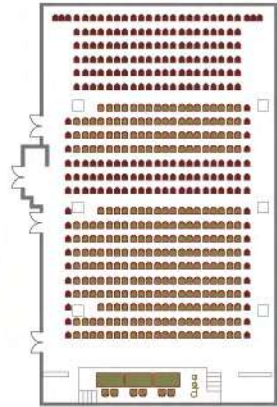

Рассадка в залах

Наименование залов	Площадь зала м ²	Класс	Театр	Круглый стол
Москва 1+2	390	196	500	90
Москва 1	204	100	220	50
Москва 2	186	100	210	50
Углич	80	38	60	25
Ростов+Суздаль	250	180	270	50
Суздаль	130	90	150	40
Ростов	120	70	120	40
Гжель	40	20	40	15
Палех	45	26	45	20
Кострома	40	28	45	20
Тверь	40	28	45	20
Кострома+Тверь	80	60	90	40
Муром	28	14	20	16

Рассадка в залах

Наименование залов	Площадь зала м ²	Класс	Театр	Круглый стол
Мышкин	35	14	20	10
Сатурн	100	60	100	40
Юпитер	100	60	100	40
Коломна	44	32	50	20
Кинешма	36	24	40	20
Торжок	22	12	14	12
Смоленск 1	93	56	90	32
Смоленск 2	93	56	90	32
Смоленск 3	93	56	90	32
Смоленск 1+2	186	120	180	60
Смоленск 2+3	189	120	180	60
Смоленск 1+2+3	282	180	270	80

Москва 1+2

Площадь зала - 390 кв. метров

Высота потолка - от 2,90 до 3,6 метров

Размер экранов - 2950x2210(Ц) 2340x1720(Б)

Напольные покрытие - таркетт

Театр
500 человек

Класс
196 человек

Круглый стол
90 человек

Москва 1

Площадь зала - 204 кв. метров

Высота потолка - от 2,90 до 3,6 метров

Размер экранов - 2950x2210(Ц) 2340x1720(Б)

Напольные покрытие - таркетт

Класс
100 человек

Театр
220 человек

Круглый стол
50 человек