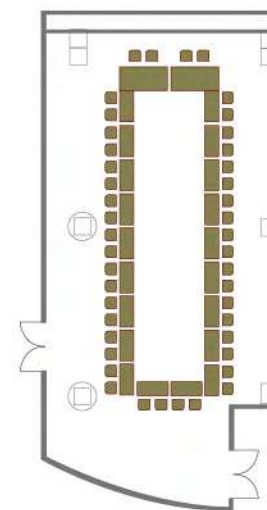

Суздаль+Ростов

Площадь зала - 250 кв. метров

Высота потолка - 2,95 метров

Размер экрана 2950x1650 и 2340x1750

Напольные покрытие - кавролин+таркетт

Класс
180 человека

Театр
250 человек

Кабаре
150 человек

Суздаль

Площадь зала - 130 кв. метров

Высота потолка - 2,95 метров

Размер экрана 2950x1650

Напольные покрытие - кавролин+таркетт

Класс
90 человека

Театр
130 человек

Круглый стол
40 человек

Ростов

Площадь зала - 120 кв. метров

Высота потолка - 2,95 метров

Размер экрана 2340x1750

Напольные покрытие - таркетт

Класс
72 человека

Театр
110 человек

Круглый стол
40 человек

Гжель

Площадь зала - 40 кв. метров

Высота потолка - 2,95 метров

Размер экрана - 2030x1520

Напольные покрытие - таркетт

Класс
24 человека

Круглый стол
20 человек

Театр
36 человек