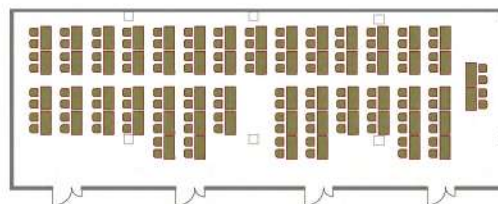

Круглый стол
80 человек

Смоленск 1+2

Площадь зала - 186 кв. метров

Высота потолка - 3,85 метров

Размер экрана 2440x1830

Напольные покрытие - линолеум

Класс
120 человека

Круглый стол
60 человек

Театр
200 человек

Смоленск 2+3

Площадь зала - 189 кв. метров
Высота потолка - 3,85 метров
Размер экрана 2440x1830 оба
Напольные покрытие - линолеум

Класс
120 человека

Круглый стол
60 человек

Театр
200 человек