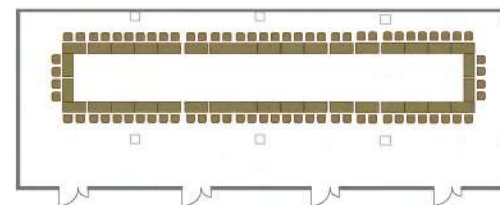

Круглый стол
80 человек

Смоленск 1+2

Площадь зала - 186 кв. метров

Высота потолка - 3,85 метров

Размер экрана 2440x1830

Напольные покрытие - линолеум

Класс
120 человека

Круглый стол
60 человек

Театр
200 человек

Смоленск 2+3

Площадь зала - 189 кв. метров
Высота потолка - 3,85 метров
Размер экрана 2440x1830 оба
Напольные покрытие - линолеум

Класс
120 человека

Круглый стол
60 человек

Театр
200 человек