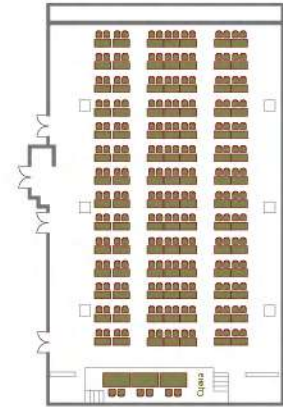

Рассадка в залах

Наименование залов	Площадь зала м ²	Класс	Театр	Круглый стол
Мышкин	35	14	20	10
Сатурн	100	60	100	40
Юпитер	100	60	100	40
Коломна	44	32	50	20
Кинешма	36	24	40	20
Торжок	22	12	14	12
Смоленск 1	93	56	90	32
Смоленск 2	93	56	90	32
Смоленск 3	93	56	90	32
Смоленск 1+2	186	120	180	60
Смоленск 2+3	189	120	180	60
Смоленск 1+2+3	282	180	270	80

Москва 1+2

Площадь зала - 390 кв. метров

Высота потолка - от 2,90 до 3,6 метров

Размер экранов - 2950x2210(Ц) 2340x1720(Б)

Напольные покрытие - таркетт

Театр
500 человек

Класс
196 человек

Круглый стол
90 человек

Москва 1

Площадь зала - 204 кв. метров

Высота потолка - от 2,90 до 3,6 метров

Размер экранов - 2950x2210(Ц) 2340x1720(Б)

Напольные покрытие - таркетт

Класс
100 человек

Театр
220 человек

Круглый стол
50 человек

Москва 2

Площадь зала - 186 кв. метров

Высота потолка - от 2,90 до 3,6 метров

Размер экранов (2шт.) - 2030x1520

Напольные покрытие - таркетт

Театр
210 человек

Класс
100 человек

Круглый стол
50 человек