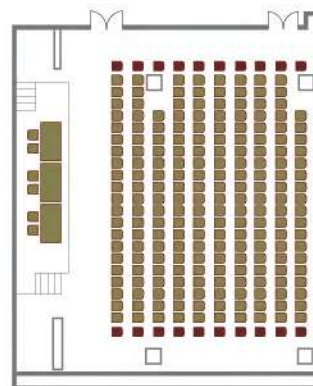

Рассадка в залах

Наименование залов	Площадь зала м ²	Класс	Театр	Круглый стол
Мышкин	35	14	20	10
Сатурн	100	60	100	40
Юпитер	100	60	100	40
Коломна	44	32	50	20
Кинешма	36	24	40	20
Торжок	22	12	14	12
Смоленск 1	93	56	90	32
Смоленск 2	93	56	90	32
Смоленск 3	93	56	90	32
Смоленск 1+2	186	120	180	60
Смоленск 2+3	189	120	180	60
Смоленск 1+2+3	282	180	270	80

Москва 1+2

Площадь зала - 390 кв. метров

Высота потолка - от 2,90 до 3,6 метров

Размер экранов - 2950x2210(Ц) 2340x1720(Б)

Напольные покрытие - таркетт

Театр
500 человек

Класс
196 человек

Круглый стол
90 человек

Москва 1

Площадь зала - 204 кв. метров

Высота потолка - от 2,90 до 3,6 метров

Размер экранов - 2950x2210(Ц) 2340x1720(Б)

Напольные покрытие - таркетт

Класс
100 человек

Театр
220 человек

Круглый стол
50 человек

Москва 2

Площадь зала - 186 кв. метров

Высота потолка - от 2,90 до 3,6 метров

Размер экранов (2шт.) - 2030x1520

Напольные покрытие - таркетт

Театр
210 человек

Класс
100 человек

Круглый стол
50 человек