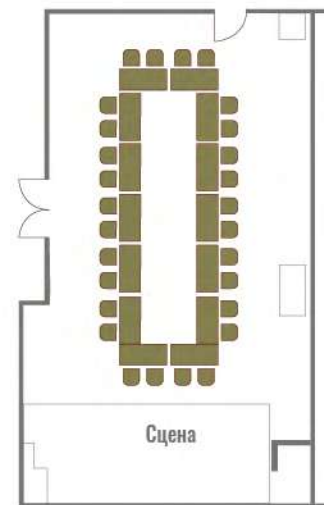

Москва 2

Площадь зала - 186 кв. метров

Высота потолка - от 2,90 до 3,6 метров

Размер экранов (2шт.) - 2030x1520

Напольные покрытие - таркетт

Театр
210 человек

Класс
100 человек

Круглый стол
50 человек

Углич

Площадь зала - 80 кв. метров

Высота потолка - 2,90 метров

Размер экрана 2950x2210

Напольные покрытие - таркетт

Театр
60 человек

Класс
40 человека

Круглый стол
24 человек

Суздаль+Ростов

Площадь зала - 250 кв. метров

Высота потолка - 2,95 метров

Размер экрана 2950x1650 и 2340x1750

Напольные покрытие - кавролин+таркетт

Класс
180 человека

Театр
250 человек

Кабаре
150 человек

Суздаль

Площадь зала - 130 кв. метров

Высота потолка - 2,95 метров

Размер экрана 2950x1650

Напольные покрытие - кавролин+таркетт

Класс
90 человека

Театр
130 человек

Круглый стол
40 человек