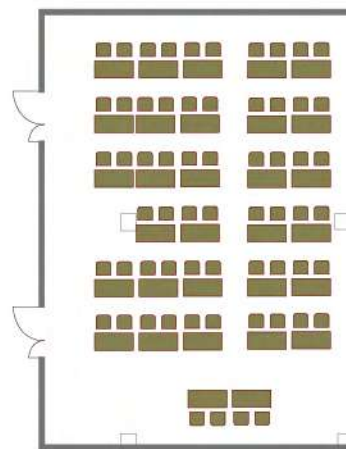

Суздаль

Площадь зала - 130 кв. метров

Высота потолка - 2,95 метров

Размер экрана 2950x1650

Напольные покрытие - кавролин+таркетт

Класс
90 человека

Театр
130 человек

Круглый стол
40 человек

Круглый стол
12 человек

Смоленск 1

Площадь зала - 93 кв. метров

Высота потолка - 3,85 метров

Размер экрана 3660x2740

Напольные покрытие - линолеум

Класс
60 человека

Театр
100 человек

Круглый стол
32 человек

Смоленск 2

Площадь зала - 93 кв. метров

Высота потолка - 3,85 метров

Размер экрана 2440x1830

Напольные покрытие - линолеум

Класс
60 человека

Театр
100 человек

Круглый стол
32 человек

Смоленск 3

Площадь зала - 96 кв. метров

Высота потолка - 3,85 метров

Размер экрана 2440x1830

Напольные покрытие - линолеум

Класс
60 человека

Театр
100 человек