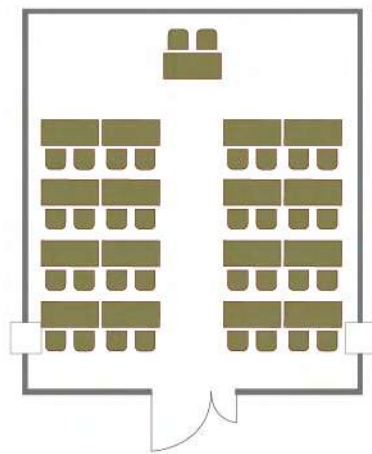

Суздаль

Площадь зала - 130 кв. метров

Высота потолка - 2,95 метров

Размер экрана 2950x1650

Напольные покрытие - кавролин+таркетт

Класс
90 человека

Театр
130 человек

Круглый стол
40 человек

Палех

Площадь зала - 45 кв. метров

Высота потолка - 2,85 метров

Размер экрана 2000x1500

Напольные покрытие - таркетт

Класс
28 человека

Театр
50 человек

Круглый стол
24 человек

Кострома

Площадь зала - 44 кв. метров
Высота потолка - 2,85 метров
Размер экрана - 2000x1500
Напольные покрытие - таркетт

Класс
28 человек

Театр
50 человек

Круглый стол
20 человек

Тверь

Площадь зала - 40 кв. метров
Высота потолка - 2,85 метров
Размер экрана 2000x1500
Напольные покрытие - таркетт

Класс
28 человека

Театр
50 человек

Круглый стол
20 человек

Кострома + Тверь

Площадь зала - 40 кв. метров

Высота потолка - 2,85 метров

Размер экрана 2000x1500

Напольные покрытие - таркетт