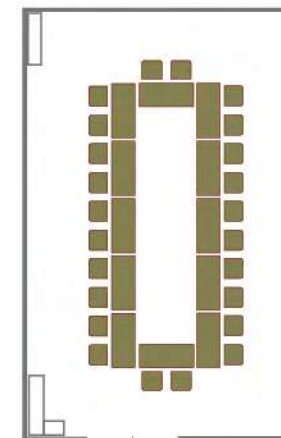

Суздаль

Площадь зала - 130 кв. метров

Высота потолка - 2,95 метров

Размер экрана 2950x1650

Напольные покрытие - кавролин+таркетт

Класс
90 человека

Театр
130 человек

Круглый стол
40 человек

Гжель

Площадь зала - 40 кв. метров

Высота потолка - 2,95 метров

Размер экрана - 2030x1520

Напольные покрытие - таркетт

Класс
24 человека

Круглый стол
20 человек

Театр
36 человек

Палех

Площадь зала - 45 кв. метров

Высота потолка - 2,85 метров

Размер экрана 2000x1500

Напольные покрытие - таркетт

Класс
28 человека

Театр
50 человек

Круглый стол
24 человек

Кострома

Площадь зала - 44 кв. метров
Высота потолка - 2,85 метров
Размер экрана - 2000x1500
Напольные покрытие - таркетт

Класс
28 человек

Театр
50 человек

Круглый стол
20 человек

Тверь

Площадь зала - 40 кв. метров
Высота потолка - 2,85 метров
Размер экрана 2000x1500
Напольные покрытие - таркетт