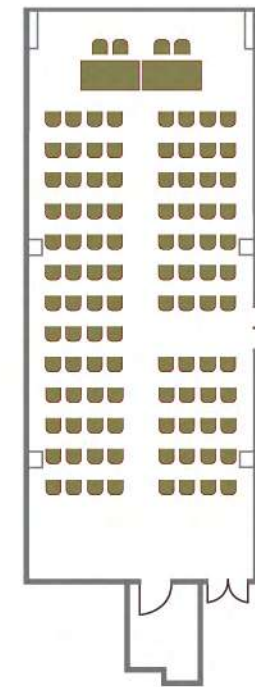

Суздаль

Площадь зала - 130 кв. метров

Высота потолка - 2,95 метров

Размер экрана 2950x1650

Напольные покрытие - кавролин+таркетт

Класс
90 человека

Театр
130 человек

Круглый стол
40 человек

Класс
12 человека

Театр
20 человек

Круглый стол
10 человек

Сатурн

Площадь зала - 100 кв. метров

Высота потолка - 3,30 метров

Размер экрана 2030x1520

Напольные покрытие - ковролин

Класс
60 человека

Театр
100 человек

Круглый стол
40 человек

Юпитер

Площадь зала - 100 кв. метров

Высота потолка - 3,30 метров

Размер экрана - 2030x1520

Напольные покрытие - таркетт

Класс
60 человек

Театр
100 человек

Круглый стол
40 человек

Коломна

Площадь зала - 44 кв. метров

Высота потолка - 2,85 метров

Размер экрана - 2000x1500

Напольные покрытие - таркетт