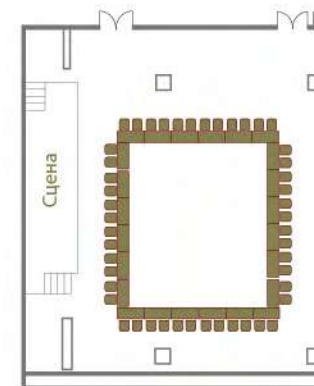

Рассадка в залах

Наименование залов	Площадь зала м ²	Класс	Театр	Круглый стол
Мышкин	35	14	20	10
Сатурн	100	60	100	40
Юпитер	100	60	100	40
Коломна	44	32	50	20
Кинешма	36	24	40	20
Торжок	22	12	14	12
Смоленск 1	93	56	90	32
Смоленск 2	93	56	90	32
Смоленск 3	93	56	90	32
Смоленск 1+2	186	120	180	60
Смоленск 2+3	189	120	180	60
Смоленск 1+2+3	282	180	270	80

Москва 1+2

Площадь зала - 390 кв. метров

Высота потолка - от 2,90 до 3,6 метров

Размер экранов - 2950x2210(Ц) 2340x1720(Б)

Напольные покрытие - таркетт

Театр
500 человек

Класс
196 человек

Круглый стол
90 человек

Москва 1

Площадь зала - 204 кв. метров

Высота потолка - от 2,90 до 3,6 метров

Размер экранов - 2950x2210(Ц) 2340x1720(Б)

Напольные покрытие - таркетт

Класс
100 человек

Театр
220 человек

Круглый стол
50 человек

Москва 2

Площадь зала - 186 кв. метров

Высота потолка - от 2,90 до 3,6 метров

Размер экранов (2шт.) - 2030x1520

Напольные покрытие - таркетт

Театр
210 человек

Класс
100 человек

Круглый стол
50 человек