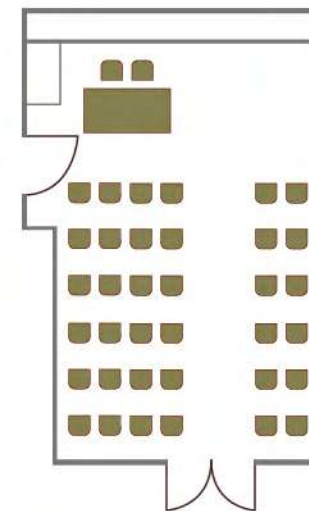

Суздаль

Площадь зала - 130 кв. метров

Высота потолка - 2,95 метров

Размер экрана 2950x1650

Напольные покрытие - кавролин+таркетт

Класс
90 человека

Театр
130 человек

Круглый стол
40 человек

Ростов

Площадь зала - 120 кв. метров

Высота потолка - 2,95 метров

Размер экрана 2340x1750

Напольные покрытие - таркетт

Класс
72 человека

Театр
110 человек

Круглый стол
40 человек

Гжель

Площадь зала - 40 кв. метров

Высота потолка - 2,95 метров

Размер экрана - 2030x1520

Напольные покрытие - таркетт

Класс
24 человека

Круглый стол
20 человек

Театр
36 человек

Палех

Площадь зала - 45 кв. метров

Высота потолка - 2,85 метров

Размер экрана 2000x1500

Напольные покрытие - таркетт

Класс
28 человека

Театр
50 человек

Круглый стол
24 человек