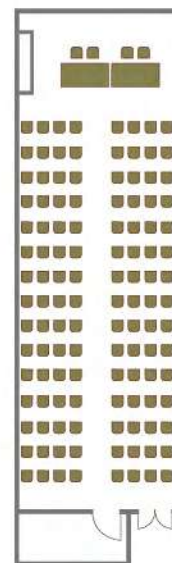

Москва 1

Площадь зала - 204 кв. метров

Высота потолка - от 2,90 до 3,6 метров

Размер экранов - 2950x2210(Ц) 2340x1720(Б)

Напольные покрытие - таркетт

Класс
100 человек

Театр
220 человек

Круглый стол
50 человек

Класс
16 человека

Театр
20 человек

Круглый стол
16 человек

Мышкин

Площадь зала + зона кофе-брейка - 35 кв. метров

Высота потолка - 2,85 метров

Размер экрана 1600x1200

Напольные покрытие - таркетт

Класс
12 человека

Театр
20 человек

Круглый стол
10 человек

Сатурн

Площадь зала - 100 кв. метров

Высота потолка - 3,30 метров

Размер экрана 2030x1520

Напольные покрытие - ковролин

Класс
60 человека

Театр
100 человек

Круглый стол
40 человек

Юпитер

Площадь зала - 100 кв. метров

Высота потолка - 3,30 метров

Размер экрана - 2030x1520

Напольные покрытие - таркетт