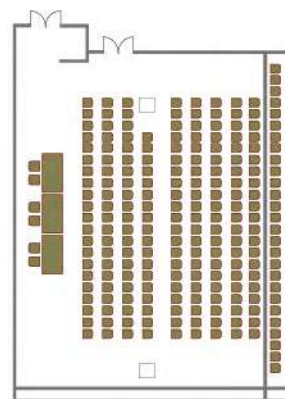

Москва 1+2

Площадь зала - 390 кв. метров

Высота потолка - от 2,90 до 3,6 метров

Размер экранов - 2950x2210(Ц) 2340x1720(Б)

Напольные покрытие - таркетт

Театр
500 человек

Класс
196 человек

Круглый стол
90 человек

Москва 1

Площадь зала - 204 кв. метров

Высота потолка - от 2,90 до 3,6 метров

Размер экранов - 2950x2210(Ц) 2340x1720(Б)

Напольные покрытие - таркетт

Класс
100 человек

Театр
220 человек

Круглый стол
50 человек

Москва 2

Площадь зала - 186 кв. метров

Высота потолка - от 2,90 до 3,6 метров

Размер экранов (2шт.) - 2030x1520

Напольные покрытие - таркетт

Театр
210 человек

Класс
100 человек

Круглый стол
50 человек

Суздаль+Ростов

Площадь зала - 250 кв. метров

Высота потолка - 2,95 метров

Размер экрана 2950x1650 и 2340x1750

Напольные покрытие - кавролин+таркетт

Класс
180 человека

Театр
250 человек

Кабаре
150 человек