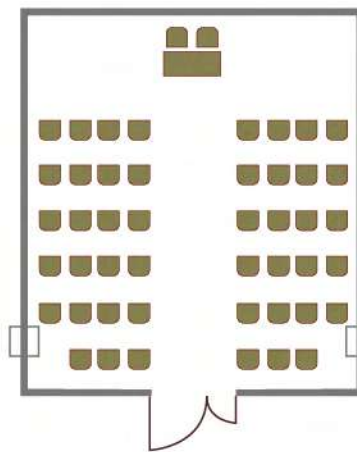

Суздаль

Площадь зала - 130 кв. метров

Высота потолка - 2,95 метров

Размер экрана 2950x1650

Напольные покрытие - кавролин+таркетт

Класс
90 человека

Театр
130 человек

Круглый стол
40 человек

Гжель

Площадь зала - 40 кв. метров

Высота потолка - 2,95 метров

Размер экрана - 2030x1520

Напольные покрытие - таркетт

Класс
24 человека

Круглый стол
20 человек

Театр
36 человек

Палех

Площадь зала - 45 кв. метров

Высота потолка - 2,85 метров

Размер экрана 2000x1500

Напольные покрытие - таркетт

Класс
28 человека

Театр
50 человек

Круглый стол
24 человек

Кострома

Площадь зала - 44 кв. метров
Высота потолка - 2,85 метров
Размер экрана - 2000x1500
Напольные покрытие - таркетт

Класс
28 человек

Театр
50 человек

Круглый стол
20 человек

Тверь

Площадь зала - 40 кв. метров
Высота потолка - 2,85 метров
Размер экрана 2000x1500
Напольные покрытие - таркетт