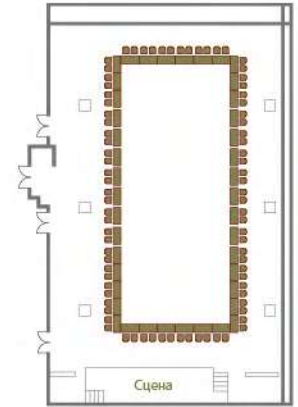

Рассадка в залах

Наименование залов	Площадь зала м ²	Класс	Театр	Круглый стол
Мышкин	35	14	20	10
Сатурн	100	60	100	40
Юпитер	100	60	100	40
Коломна	44	32	50	20
Кинешма	36	24	40	20
Торжок	22	12	14	12
Смоленск 1	93	56	90	32
Смоленск 2	93	56	90	32
Смоленск 3	93	56	90	32
Смоленск 1+2	186	120	180	60
Смоленск 2+3	189	120	180	60
Смоленск 1+2+3	282	180	270	80

Москва 1+2

Площадь зала - 390 кв. метров

Высота потолка - от 2,90 до 3,6 метров

Размер экранов - 2950x2210(Ц) 2340x1720(Б)

Напольные покрытие - таркетт

Театр
500 человек

Класс
196 человек

Круглый стол
90 человек

Москва 1

Площадь зала - 204 кв. метров

Высота потолка - от 2,90 до 3,6 метров

Размер экранов - 2950x2210(Ц) 2340x1720(Б)

Напольные покрытие - таркетт

Класс
100 человек

Театр
220 человек

Круглый стол
50 человек

Москва 2

Площадь зала - 186 кв. метров

Высота потолка - от 2,90 до 3,6 метров

Размер экранов (2шт.) - 2030x1520

Напольные покрытие - таркетт

Театр
210 человек

Класс
100 человек

Круглый стол
50 человек