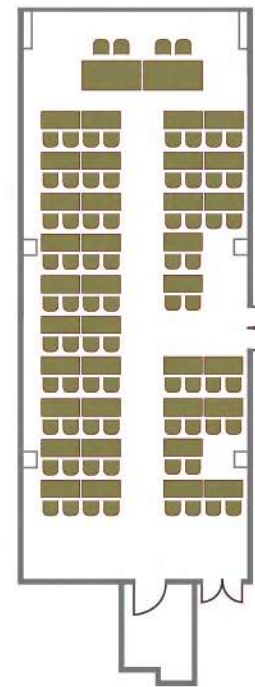

Москва 1+2

Площадь зала - 390 кв. метров

Высота потолка - от 2,90 до 3,6 метров

Размер экранов - 2950x2210(Ц) 2340x1720(Б)

Напольные покрытие - таркетт

Театр
500 человек

Класс
196 человек

Круглый стол
90 человек

Суздаль

Площадь зала - 130 кв. метров

Высота потолка - 2,95 метров

Размер экрана 2950x1650

Напольные покрытие - кавролин+таркетт

Класс
90 человека

Театр
130 человек

Круглый стол
40 человек

Класс
12 человека

Театр
20 человек

Круглый стол
10 человек

Сатурн

Площадь зала - 100 кв. метров

Высота потолка - 3,30 метров

Размер экрана 2030x1520

Напольные покрытие - ковролин

Класс
60 человека

Театр
100 человек

Круглый стол
40 человек

Юпитер

Площадь зала - 100 кв. метров

Высота потолка - 3,30 метров

Размер экрана - 2030x1520

Напольные покрытие - таркетт