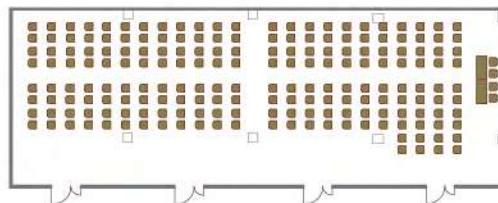

Круглый стол
32 человек

Смоленск 3

Площадь зала - 96 кв. метров

Высота потолка - 3,85 метров

Размер экрана 2440x1830

Напольные покрытие - линолеум

Класс
60 человека

Театр
100 человек

Круглый стол
32 человек

Смоленск 1+2+3

Площадь зала - 282 кв. метров

Высота потолка - 3,85 метров

Размер экрана 3660x2740 и 2шт. 2440x1830

Напольные покрытие - линолеум

Класс
180 человека

Театр
300 человек

Круглый стол
80 человек

Смоленск 1+2

Площадь зала - 186 кв. метров

Высота потолка - 3,85 метров

Размер экрана 2440x1830

Напольные покрытие - линолеум

Класс
120 человека

Круглый стол
60 человек

Театр
200 человек

Смоленск 2+3

Площадь зала - 189 кв. метров
Высота потолка - 3,85 метров
Размер экрана 2440x1830 оба
Напольные покрытие - линолеум

Класс
120 человека

Круглый стол
60 человек

Театр
200 человек