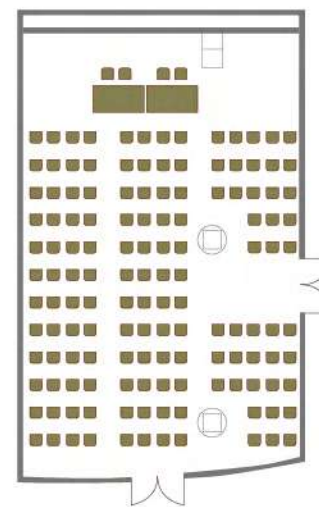

Суздаль+Ростов

Площадь зала - 250 кв. метров

Высота потолка - 2,95 метров

Размер экрана 2950x1650 и 2340x1750

Напольные покрытие - кавролин+таркетт

Класс
180 человека

Театр
250 человек

Кабаре
150 человек

Суздаль

Площадь зала - 130 кв. метров

Высота потолка - 2,95 метров

Размер экрана 2950x1650

Напольные покрытие - кавролин+таркетт

Класс
90 человека

Театр
130 человек

Круглый стол
40 человек

Ростов

Площадь зала - 120 кв. метров

Высота потолка - 2,95 метров

Размер экрана 2340x1750

Напольные покрытие - таркетт

Класс
72 человека

Театр
110 человек

Круглый стол
40 человек

Гжель

Площадь зала - 40 кв. метров

Высота потолка - 2,95 метров

Размер экрана - 2030x1520

Напольные покрытие - таркетт

Класс
24 человека

Круглый стол
20 человек

Театр
36 человек