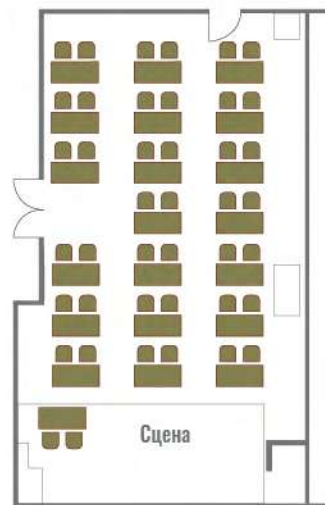

Москва 2

Площадь зала - 186 кв. метров

Высота потолка - от 2,90 до 3,6 метров

Размер экранов (2шт.) - 2030x1520

Напольные покрытие - таркетт

Театр
210 человек

Класс
100 человек

Круглый стол
50 человек

Углич

Площадь зала - 80 кв. метров

Высота потолка - 2,90 метров

Размер экрана 2950x2210

Напольные покрытие - таркетт

Театр
60 человек

Класс
40 человека

Круглый стол
24 человек

Суздаль+Ростов

Площадь зала - 250 кв. метров

Высота потолка - 2,95 метров

Размер экрана 2950x1650 и 2340x1750

Напольные покрытие - кавролин+таркетт

Класс
180 человека

Театр
250 человек

Кабаре
150 человек

Суздаль

Площадь зала - 130 кв. метров

Высота потолка - 2,95 метров

Размер экрана 2950x1650

Напольные покрытие - кавролин+таркетт

Класс
90 человека

Театр
130 человек

Круглый стол
40 человек