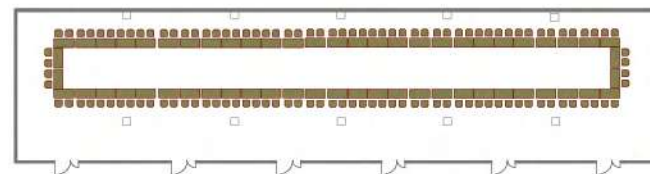

Круглый стол
32 человек

Смоленск 1+2+3

Площадь зала - 282 кв. метров

Высота потолка - 3,85 метров

Размер экрана 3660x2740 и 2шт. 2440x1830

Напольные покрытие - линолеум

Класс
180 человека

Театр
300 человек

Круглый стол
80 человек

Смоленск 1+2

Площадь зала - 186 кв. метров

Высота потолка - 3,85 метров

Размер экрана 2440x1830

Напольные покрытие - линолеум

Класс
120 человека

Круглый стол
60 человек

Театр
200 человек

Смоленск 2+3

Площадь зала - 189 кв. метров
Высота потолка - 3,85 метров
Размер экрана 2440x1830 оба
Напольные покрытие - линолеум

Класс
120 человека

Круглый стол
60 человек

Театр
200 человек