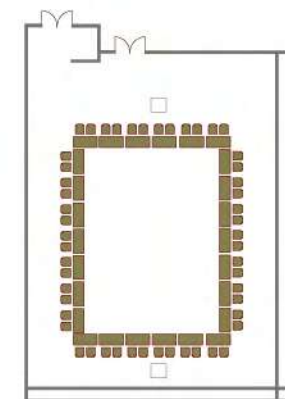

Москва 1+2

Площадь зала - 390 кв. метров

Высота потолка - от 2,90 до 3,6 метров

Размер экранов - 2950x2210(Ц) 2340x1720(Б)

Напольные покрытие - таркетт

Театр
500 человек

Класс
196 человек

Круглый стол
90 человек

Москва 1

Площадь зала - 204 кв. метров

Высота потолка - от 2,90 до 3,6 метров

Размер экранов - 2950x2210(Ц) 2340x1720(Б)

Напольные покрытие - таркетт

Класс
100 человек

Театр
220 человек

Круглый стол
50 человек

Москва 2

Площадь зала - 186 кв. метров

Высота потолка - от 2,90 до 3,6 метров

Размер экранов (2шт.) - 2030x1520

Напольные покрытие - таркетт

Театр
210 человек

Класс
100 человек

Круглый стол
50 человек

Углич

Площадь зала - 80 кв. метров

Высота потолка - 2,90 метров

Размер экрана 2950x2210

Напольные покрытие - таркетт

Театр
60 человек

Класс
40 человека

Круглый стол
24 человек