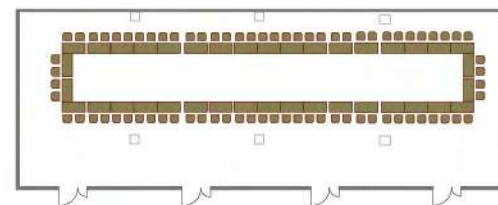

Круглый стол
80 человек

Смоленск 1+2

Площадь зала - 186 кв. метров

Высота потолка - 3,85 метров

Размер экрана 2440x1830

Напольные покрытие - линолеум

Класс
120 человека

Круглый стол
60 человек

Театр
200 человек

Смоленск 2+3

Площадь зала - 189 кв. метров
Высота потолка - 3,85 метров
Размер экрана 2440x1830 оба
Напольные покрытие - линолеум

Класс
120 человека

Круглый стол
60 человек

Театр
200 человек