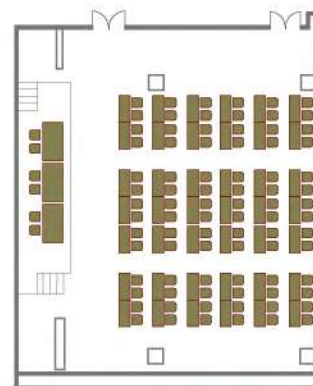

Рассадка в залах

Наименование залов	Площадь зала м ²	Класс	Театр	Круглый стол
Мышкин	35	14	20	10
Сатурн	100	60	100	40
Юпитер	100	60	100	40
Коломна	44	32	50	20
Кинешма	36	24	40	20
Торжок	22	12	14	12
Смоленск 1	93	56	90	32
Смоленск 2	93	56	90	32
Смоленск 3	93	56	90	32
Смоленск 1+2	186	120	180	60
Смоленск 2+3	189	120	180	60
Смоленск 1+2+3	282	180	270	80

Москва 1+2

Площадь зала - 390 кв. метров

Высота потолка - от 2,90 до 3,6 метров

Размер экранов - 2950x2210(Ц) 2340x1720(Б)

Напольные покрытие - таркетт

Театр
500 человек

Класс
196 человек

Круглый стол
90 человек

Москва 1

Площадь зала - 204 кв. метров

Высота потолка - от 2,90 до 3,6 метров

Размер экранов - 2950x2210(Ц) 2340x1720(Б)

Напольные покрытие - таркетт

Класс
100 человек

Театр
220 человек

Круглый стол
50 человек

Москва 2

Площадь зала - 186 кв. метров

Высота потолка - от 2,90 до 3,6 метров

Размер экранов (2шт.) - 2030x1520

Напольные покрытие - таркетт

Театр
210 человек

Класс
100 человек

Круглый стол
50 человек