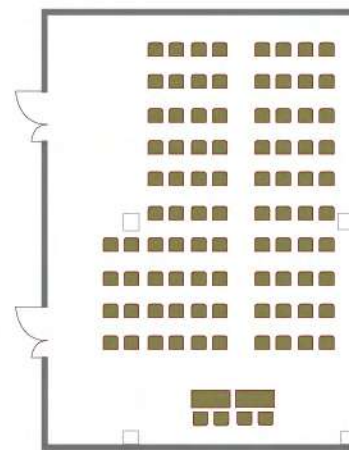

Круглый стол
32 человек

Смоленск 2

Площадь зала - 93 кв. метров

Высота потолка - 3,85 метров

Размер экрана 2440x1830

Напольные покрытие - линолеум

Класс
60 человека

Театр
100 человек

Круглый стол
32 человек

Смоленск 3

Площадь зала - 96 кв. метров

Высота потолка - 3,85 метров

Размер экрана 2440x1830

Напольные покрытие - линолеум

Класс
60 человека

Театр
100 человек

Круглый стол
32 человек

Смоленск 1+2+3

Площадь зала - 282 кв. метров

Высота потолка - 3,85 метров

Размер экрана 3660x2740 и 2шт. 2440x1830

Напольные покрытие - линолеум

Класс
180 человека

Театр
300 человек