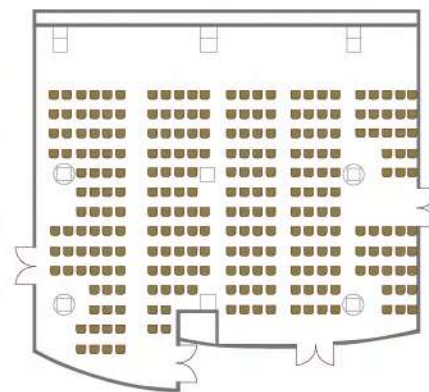

Москва 2

Площадь зала - 186 кв. метров

Высота потолка - от 2,90 до 3,6 метров

Размер экранов (2шт.) - 2030x1520

Напольные покрытие - таркетт

Театр
210 человек

Класс
100 человек

Круглый стол
50 человек

Углич

Площадь зала - 80 кв. метров

Высота потолка - 2,90 метров

Размер экрана 2950x2210

Напольные покрытие - таркетт

Театр
60 человек

Класс
40 человека

Круглый стол
24 человек

Суздаль+Ростов

Площадь зала - 250 кв. метров

Высота потолка - 2,95 метров

Размер экрана 2950x1650 и 2340x1750

Напольные покрытие - кавролин+таркетт

Класс
180 человека

Театр
250 человек

Кабаре
150 человек

Суздаль

Площадь зала - 130 кв. метров

Высота потолка - 2,95 метров

Размер экрана 2950x1650

Напольные покрытие - кавролин+таркетт

Класс
90 человека

Театр
130 человек

Круглый стол
40 человек