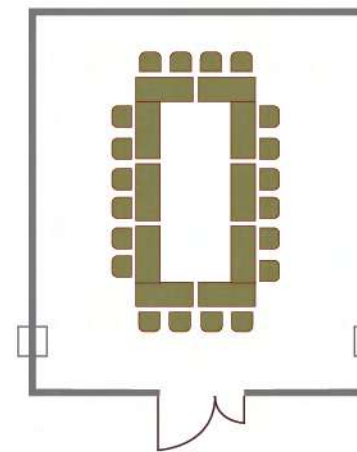

Москва 1+2

Площадь зала - 390 кв. метров

Высота потолка - от 2,90 до 3,6 метров

Размер экранов - 2950x2210(Ц) 2340x1720(Б)

Напольные покрытие - таркетт

Театр
500 человек

Класс
196 человек

Круглый стол
90 человек

Суздаль

Площадь зала - 130 кв. метров

Высота потолка - 2,95 метров

Размер экрана 2950x1650

Напольные покрытие - кавролин+таркетт

Класс
90 человека

Театр
130 человек

Круглый стол
40 человек

Кострома

Площадь зала - 44 кв. метров
Высота потолка - 2,85 метров
Размер экрана - 2000x1500
Напольные покрытие - таркетт

Класс
28 человек

Театр
50 человек

Круглый стол
20 человек

Тверь

Площадь зала - 40 кв. метров
Высота потолка - 2,85 метров
Размер экрана 2000x1500
Напольные покрытие - таркетт

Класс
28 человека

Театр
50 человек

Круглый стол
20 человек

Кострома + Тверь

Площадь зала - 40 кв. метров

Высота потолка - 2,85 метров

Размер экрана 2000x1500

Напольные покрытие - таркетт