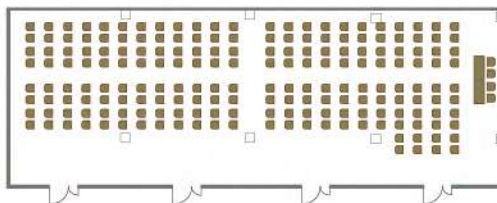

Круглый стол
80 человек

Смоленск 1+2

Площадь зала - 186 кв. метров

Высота потолка - 3,85 метров

Размер экрана 2440x1830

Напольные покрытие - линолеум

Класс
120 человека

Круглый стол
60 человек

Театр
200 человек

Смоленск 2+3

Площадь зала - 189 кв. метров
Высота потолка - 3,85 метров
Размер экрана 2440x1830 оба
Напольные покрытие - линолеум

Класс
120 человека

Круглый стол
60 человек

Театр
200 человек