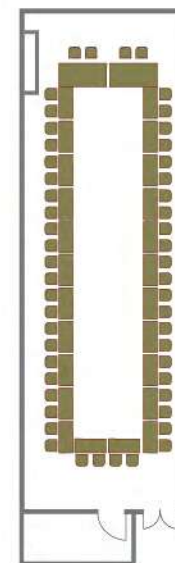

Москва 1

Площадь зала - 204 кв. метров

Высота потолка - от 2,90 до 3,6 метров

Размер экранов - 2950x2210(Ц) 2340x1720(Б)

Напольные покрытие - таркетт

Класс
100 человек

Театр
220 человек

Круглый стол
50 человек

Класс
16 человека

Театр
20 человек

Круглый стол
16 человек

Мышкин

Площадь зала + зона кофе-брейка - 35 кв. метров

Высота потолка - 2,85 метров

Размер экрана 1600x1200

Напольные покрытие - таркетт

Класс
12 человека

Театр
20 человек

Круглый стол
10 человек

Сатурн

Площадь зала - 100 кв. метров

Высота потолка - 3,30 метров

Размер экрана 2030x1520

Напольные покрытие - ковролин

Класс
60 человека

Театр
100 человек

Круглый стол
40 человек

Юпитер

Площадь зала - 100 кв. метров

Высота потолка - 3,30 метров

Размер экрана - 2030x1520

Напольные покрытие - таркетт