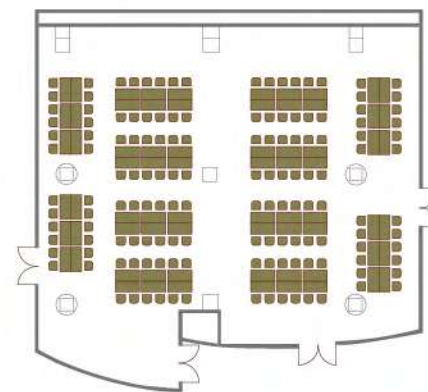

Углич

Площадь зала - 80 кв. метров

Высота потолка - 2,90 метров

Размер экрана 2950x2210

Напольные покрытие - таркетт

Театр
60 человек

Класс
40 человека

Круглый стол
24 человек

Суздаль+Ростов

Площадь зала - 250 кв. метров

Высота потолка - 2,95 метров

Размер экрана 2950x1650 и 2340x1750

Напольные покрытие - кавролин+таркетт

Класс
180 человека

Театр
250 человек

Кабаре
150 человек

Суздаль

Площадь зала - 130 кв. метров

Высота потолка - 2,95 метров

Размер экрана 2950x1650

Напольные покрытие - кавролин+таркетт

Класс
90 человека

Театр
130 человек

Круглый стол
40 человек

Ростов

Площадь зала - 120 кв. метров

Высота потолка - 2,95 метров

Размер экрана 2340x1750

Напольные покрытие - таркетт

Класс
72 человека

Театр
110 человек

Круглый стол
40 человек