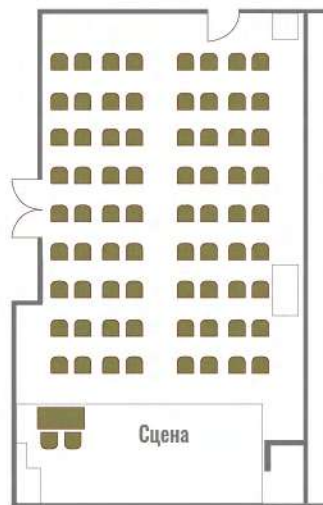

Москва 1

Площадь зала - 204 кв. метров

Высота потолка - от 2,90 до 3,6 метров

Размер экранов - 2950x2210(Ц) 2340x1720(Б)

Напольные покрытие - таркетт

Класс
100 человек

Театр
220 человек

Круглый стол
50 человек

Москва 2

Площадь зала - 186 кв. метров

Высота потолка - от 2,90 до 3,6 метров

Размер экранов (2шт.) - 2030x1520

Напольные покрытие - таркетт

Театр
210 человек

Класс
100 человек

Круглый стол
50 человек

Углич

Площадь зала - 80 кв. метров

Высота потолка - 2,90 метров

Размер экрана 2950x2210

Напольные покрытие - таркетт

Театр
60 человек

Класс
40 человека

Круглый стол
24 человек

Суздаль

Площадь зала - 130 кв. метров

Высота потолка - 2,95 метров

Размер экрана 2950x1650

Напольные покрытие - кавролин+таркетт

Класс
90 человека

Театр
130 человек

Круглый стол
40 человек