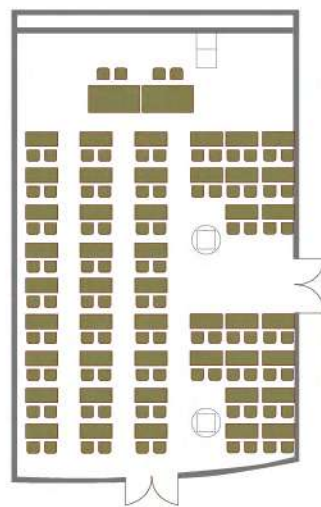

Углич

Площадь зала - 80 кв. метров

Высота потолка - 2,90 метров

Размер экрана 2950x2210

Напольные покрытие - таркетт

Театр
60 человек

Класс
40 человека

Круглый стол
24 человек

Суздаль+Ростов

Площадь зала - 250 кв. метров

Высота потолка - 2,95 метров

Размер экрана 2950x1650 и 2340x1750

Напольные покрытие - кавролин+таркетт

Класс
180 человека

Театр
250 человек

Кабаре
150 человек

Суздаль

Площадь зала - 130 кв. метров

Высота потолка - 2,95 метров

Размер экрана 2950x1650

Напольные покрытие - кавролин+таркетт

Класс
90 человека

Театр
130 человек

Круглый стол
40 человек

Ростов

Площадь зала - 120 кв. метров

Высота потолка - 2,95 метров

Размер экрана 2340x1750

Напольные покрытие - таркетт

Класс
72 человека

Театр
110 человек

Круглый стол
40 человек