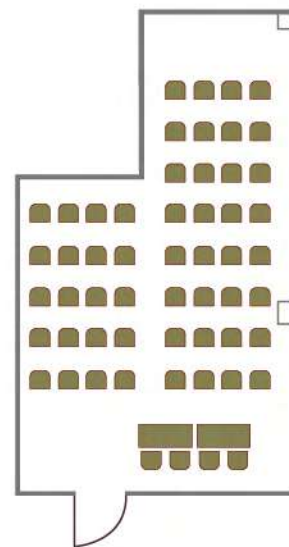

Класс
60 человека

Театр
100 человек

Круглый стол
40 человек

Юпитер

Площадь зала - 100 кв. метров

Высота потолка - 3,30 метров

Размер экрана - 2030x1520

Напольные покрытие - таркетт

Класс
60 человек

Театр
100 человек

Круглый стол
40 человек

Коломна

Площадь зала - 44 кв. метров

Высота потолка - 2,85 метров

Размер экрана - 2000x1500

Напольные покрытие - таркетт

Класс
36 человек

Театр
50 человек

Круглый стол
20 человек

Кинешма

Площадь зала - 36 кв. метров

Высота потолка - 2,85 метров

Размер экрана - 2000x1500

Напольные покрытие - таркетт