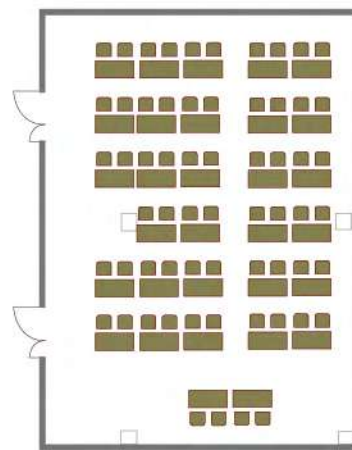

Суздаль

Площадь зала - 130 кв. метров

Высота потолка - 2,95 метров

Размер экрана 2950x1650

Напольные покрытие - кавролин+таркетт

Класс
90 человека

Театр
130 человек

Круглый стол
40 человек

Круглый стол
32 человек

Смоленск 2

Площадь зала - 93 кв. метров

Высота потолка - 3,85 метров

Размер экрана 2440x1830

Напольные покрытие - линолеум

Класс
60 человека

Театр
100 человек

Круглый стол
32 человек

Смоленск 3

Площадь зала - 96 кв. метров

Высота потолка - 3,85 метров

Размер экрана 2440x1830

Напольные покрытие - линолеум

Класс
60 человека

Театр
100 человек

Круглый стол
32 человек

Смоленск 1+2+3

Площадь зала - 282 кв. метров

Высота потолка - 3,85 метров

Размер экрана 3660x2740 и 2шт. 2440x1830

Напольные покрытие - линолеум

Класс
180 человека

Театр
300 человек