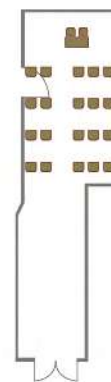

Рассадка в залах

Наименование залов	Площадь зала м ²	Класс	Театр	Круглый стол
Мышкин	35	14	20	10
Сатурн	100	60	100	40
Юпитер	100	60	100	40
Коломна	44	32	50	20
Кинешма	36	24	40	20
Торжок	22	12	14	12
Смоленск 1	93	56	90	32
Смоленск 2	93	56	90	32
Смоленск 3	93	56	90	32
Смоленск 1+2	186	120	180	60
Смоленск 2+3	189	120	180	60
Смоленск 1+2+3	282	180	270	80

Класс
60 человека

Театр
100 человек

Круглый стол
40 человек

Муром

Площадь зала - 28 кв. метров

Высота потолка - 2,85 метров

Плазменная панель - 1 шт. (диагональ 50")

Напольные покрытие - таркетт

Класс
16 человека

Театр
20 человек

Круглый стол
16 человек

Мышкин

Площадь зала + зона кофе-брейка - 35 кв. метров

Высота потолка - 2,85 метров

Размер экрана 1600x1200

Напольные покрытие - таркетт

Класс
12 человека

Театр
20 человек

Круглый стол
10 человек

Сатурн

Площадь зала - 100 кв. метров

Высота потолка - 3,30 метров

Размер экрана 2030x1520

Напольные покрытие - ковролин