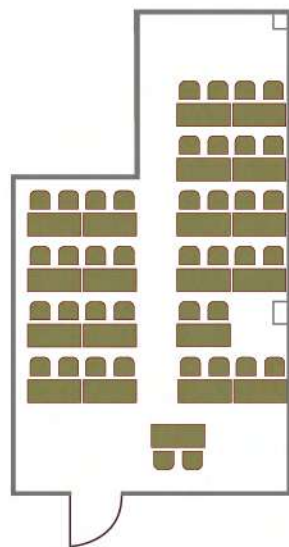

Суздаль

Площадь зала - 130 кв. метров

Высота потолка - 2,95 метров

Размер экрана 2950x1650

Напольные покрытие - кавролин+таркетт

Класс
90 человека

Театр
130 человек

Круглый стол
40 человек

Класс
60 человека

Театр
100 человек

Круглый стол
40 человек

Юпитер

Площадь зала - 100 кв. метров

Высота потолка - 3,30 метров

Размер экрана - 2030x1520

Напольные покрытие - таркетт

Класс
60 человек

Театр
100 человек

Круглый стол
40 человек

Коломна

Площадь зала - 44 кв. метров

Высота потолка - 2,85 метров

Размер экрана - 2000x1500

Напольные покрытие - таркетт

Класс
36 человек

Театр
50 человек

Круглый стол
20 человек

Кинешма

Площадь зала - 36 кв. метров

Высота потолка - 2,85 метров

Размер экрана - 2000x1500

Напольные покрытие - таркетт