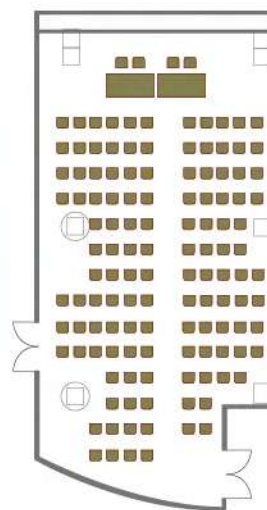

Суздаль+Ростов

Площадь зала - 250 кв. метров

Высота потолка - 2,95 метров

Размер экрана 2950x1650 и 2340x1750

Напольные покрытие - кавролин+таркетт

Класс
180 человека

Театр
250 человек

Кабаре
150 человек

Суздаль

Площадь зала - 130 кв. метров

Высота потолка - 2,95 метров

Размер экрана 2950x1650

Напольные покрытие - кавролин+таркетт

Класс
90 человека

Театр
130 человек

Круглый стол
40 человек

Ростов

Площадь зала - 120 кв. метров

Высота потолка - 2,95 метров

Размер экрана 2340x1750

Напольные покрытие - таркетт

Класс
72 человека

Театр
110 человек

Круглый стол
40 человек

Гжель

Площадь зала - 40 кв. метров

Высота потолка - 2,95 метров

Размер экрана - 2030x1520

Напольные покрытие - таркетт

Класс
24 человека

Круглый стол
20 человек

Театр
36 человек