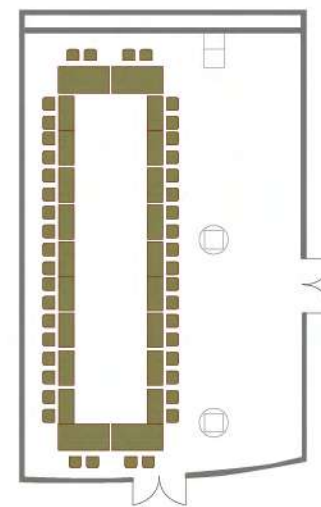

Суздаль+Ростов

Площадь зала - 250 кв. метров

Высота потолка - 2,95 метров

Размер экрана 2950x1650 и 2340x1750

Напольные покрытие - кавролин+таркетт

Класс
180 человека

Театр
250 человек

Кабаре
150 человек

Суздаль

Площадь зала - 130 кв. метров

Высота потолка - 2,95 метров

Размер экрана 2950x1650

Напольные покрытие - кавролин+таркетт

Класс
90 человека

Театр
130 человек

Круглый стол
40 человек

Ростов

Площадь зала - 120 кв. метров

Высота потолка - 2,95 метров

Размер экрана 2340x1750

Напольные покрытие - таркетт

Класс
72 человека

Театр
110 человек

Круглый стол
40 человек

Гжель

Площадь зала - 40 кв. метров

Высота потолка - 2,95 метров

Размер экрана - 2030x1520

Напольные покрытие - таркетт

Класс
24 человека

Круглый стол
20 человек

Театр
36 человек