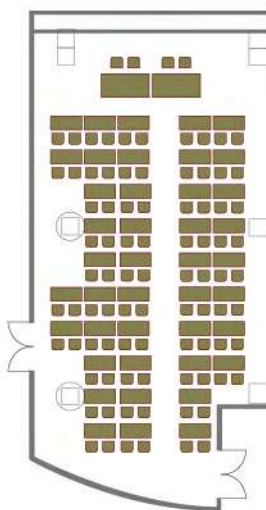

Суздаль+Ростов

Площадь зала - 250 кв. метров

Высота потолка - 2,95 метров

Размер экрана 2950x1650 и 2340x1750

Напольные покрытие - кавролин+таркетт

Класс
180 человека

Театр
250 человек

Кабаре
150 человек

Суздаль

Площадь зала - 130 кв. метров

Высота потолка - 2,95 метров

Размер экрана 2950x1650

Напольные покрытие - кавролин+таркетт

Класс
90 человека

Театр
130 человек

Круглый стол
40 человек

Ростов

Площадь зала - 120 кв. метров

Высота потолка - 2,95 метров

Размер экрана 2340x1750

Напольные покрытие - таркетт

Класс
72 человека

Театр
110 человек

Круглый стол
40 человек

Гжель

Площадь зала - 40 кв. метров

Высота потолка - 2,95 метров

Размер экрана - 2030x1520

Напольные покрытие - таркетт

Класс
24 человека

Круглый стол
20 человек

Театр
36 человек