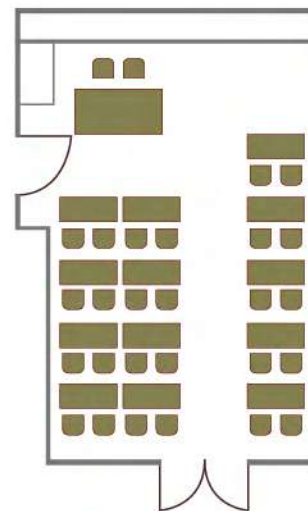

Суздаль+Ростов

Площадь зала - 250 кв. метров

Высота потолка - 2,95 метров

Размер экрана 2950x1650 и 2340x1750

Напольные покрытие - кавролин+таркетт

Класс
180 человека

Театр
250 человек

Кабаре
150 человек

Суздаль

Площадь зала - 130 кв. метров

Высота потолка - 2,95 метров

Размер экрана 2950x1650

Напольные покрытие - кавролин+таркетт

Класс
90 человека

Театр
130 человек

Круглый стол
40 человек

Ростов

Площадь зала - 120 кв. метров

Высота потолка - 2,95 метров

Размер экрана 2340x1750

Напольные покрытие - таркетт

Класс
72 человека

Театр
110 человек

Круглый стол
40 человек

Гжель

Площадь зала - 40 кв. метров

Высота потолка - 2,95 метров

Размер экрана - 2030x1520

Напольные покрытие - таркетт

Класс
24 человека

Круглый стол
20 человек

Театр
36 человек