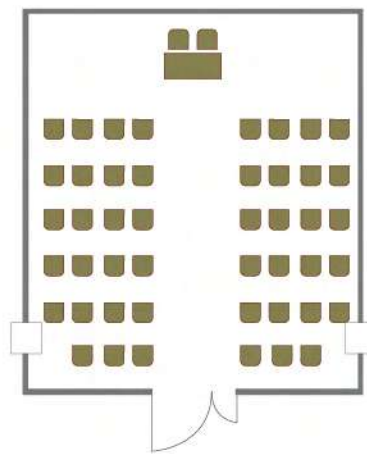

Суздаль

Площадь зала - 130 кв. метров

Высота потолка - 2,95 метров

Размер экрана 2950x1650

Напольные покрытие - кавролин+таркетт

Класс
90 человека

Театр
130 человек

Круглый стол
40 человек

Палех

Площадь зала - 45 кв. метров

Высота потолка - 2,85 метров

Размер экрана 2000x1500

Напольные покрытие - таркетт

Класс
28 человека

Театр
50 человек

Круглый стол
24 человек

Кострома

Площадь зала - 44 кв. метров
Высота потолка - 2,85 метров
Размер экрана - 2000x1500
Напольные покрытие - таркетт

Класс
28 человек

Театр
50 человек

Круглый стол
20 человек

Тверь

Площадь зала - 40 кв. метров
Высота потолка - 2,85 метров
Размер экрана 2000x1500
Напольные покрытие - таркетт

Класс
28 человека

Театр
50 человек

Круглый стол
20 человек

Кострома + Тверь

Площадь зала - 40 кв. метров

Высота потолка - 2,85 метров

Размер экрана 2000x1500

Напольные покрытие - таркетт