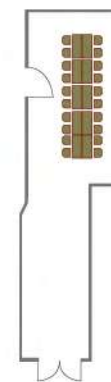

Рассадка в залах

Наименование залов	Площадь зала м ²	Класс	Театр	Круглый стол
Мышкин	35	14	20	10
Сатурн	100	60	100	40
Юпитер	100	60	100	40
Коломна	44	32	50	20
Кинешма	36	24	40	20
Торжок	22	12	14	12
Смоленск 1	93	56	90	32
Смоленск 2	93	56	90	32
Смоленск 3	93	56	90	32
Смоленск 1+2	186	120	180	60
Смоленск 2+3	189	120	180	60
Смоленск 1+2+3	282	180	270	80

Класс
60 человека

Театр
100 человек

Круглый стол
40 человек

Муром

Площадь зала - 28 кв. метров

Высота потолка - 2,85 метров

Плазменная панель - 1 шт. (диагональ 50")

Напольные покрытие - таркетт

Класс
16 человека

Театр
20 человек

Круглый стол
16 человек

Мышкин

Площадь зала + зона кофе-брейка - 35 кв. метров

Высота потолка - 2,85 метров

Размер экрана 1600x1200

Напольные покрытие - таркетт

Класс
12 человека

Театр
20 человек

Круглый стол
10 человек

Сатурн

Площадь зала - 100 кв. метров

Высота потолка - 3,30 метров

Размер экрана 2030x1520

Напольные покрытие - ковролин