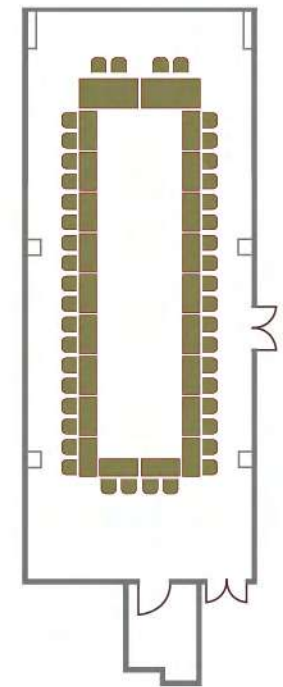

Круглый стол
40 человек