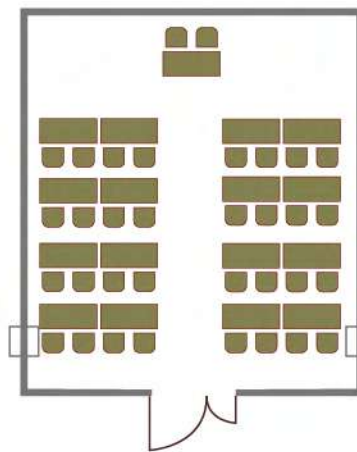

Суздаль

Площадь зала - 130 кв. метров

Высота потолка - 2,95 метров

Размер экрана 2950x1650

Напольные покрытие - кавролин+таркетт

Класс
90 человека

Театр
130 человек

Круглый стол
40 человек

Гжель

Площадь зала - 40 кв. метров

Высота потолка - 2,95 метров

Размер экрана - 2030x1520

Напольные покрытие - таркетт

Класс
24 человека

Круглый стол
20 человек

Театр
36 человек

Палех

Площадь зала - 45 кв. метров

Высота потолка - 2,85 метров

Размер экрана 2000x1500

Напольные покрытие - таркетт

Класс
28 человека

Театр
50 человек

Круглый стол
24 человек

Кострома

Площадь зала - 44 кв. метров
Высота потолка - 2,85 метров
Размер экрана - 2000x1500
Напольные покрытие - таркетт

Класс
28 человек

Театр
50 человек

Круглый стол
20 человек

Тверь

Площадь зала - 40 кв. метров
Высота потолка - 2,85 метров
Размер экрана 2000x1500
Напольные покрытие - таркетт