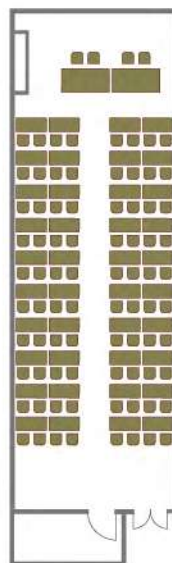

Рассадка в залах

Наименование залов	Площадь зала м ²	Класс	Театр	Круглый стол
Мышкин	35	14	20	10
Сатурн	100	60	100	40
Юпитер	100	60	100	40
Коломна	44	32	50	20
Кинешма	36	24	40	20
Торжок	22	12	14	12
Смоленск 1	93	56	90	32
Смоленск 2	93	56	90	32
Смоленск 3	93	56	90	32
Смоленск 1+2	186	120	180	60
Смоленск 2+3	189	120	180	60
Смоленск 1+2+3	282	180	270	80

Класс
16 человека

Театр
20 человек

Круглый стол
16 человек

Мышкин

Площадь зала + зона кофе-брейка - 35 кв. метров

Высота потолка - 2,85 метров

Размер экрана 1600x1200

Напольные покрытие - таркетт

Класс
12 человека

Театр
20 человек

Круглый стол
10 человек

Сатурн

Площадь зала - 100 кв. метров

Высота потолка - 3,30 метров

Размер экрана 2030x1520

Напольные покрытие - ковролин

Класс
60 человека

Театр
100 человек

Круглый стол
40 человек

Юпитер

Площадь зала - 100 кв. метров

Высота потолка - 3,30 метров

Размер экрана - 2030x1520

Напольные покрытие - таркетт