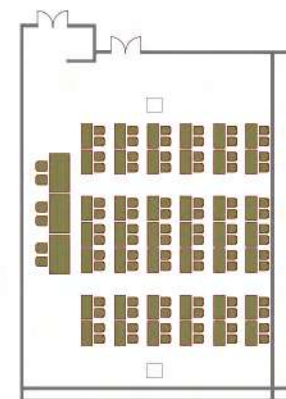

Москва 1+2

Площадь зала - 390 кв. метров

Высота потолка - от 2,90 до 3,6 метров

Размер экранов - 2950x2210(Ц) 2340x1720(Б)

Напольные покрытие - таркетт

Театр
500 человек

Класс
196 человек

Круглый стол
90 человек

Москва 1

Площадь зала - 204 кв. метров

Высота потолка - от 2,90 до 3,6 метров

Размер экранов - 2950x2210(Ц) 2340x1720(Б)

Напольные покрытие - таркетт

Класс
100 человек

Театр
220 человек

Круглый стол
50 человек

Москва 2

Площадь зала - 186 кв. метров

Высота потолка - от 2,90 до 3,6 метров

Размер экранов (2шт.) - 2030x1520

Напольные покрытие - таркетт

Театр
210 человек

Класс
100 человек

Круглый стол
50 человек

Углич

Площадь зала - 80 кв. метров

Высота потолка - 2,90 метров

Размер экрана 2950x2210

Напольные покрытие - таркетт

Театр
60 человек

Класс
40 человека

Круглый стол
24 человек