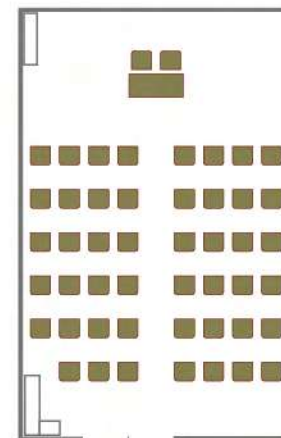

Суздаль

Площадь зала - 130 кв. метров

Высота потолка - 2,95 метров

Размер экрана 2950x1650

Напольные покрытие - кавролин+таркетт

Класс
90 человека

Театр
130 человек

Круглый стол
40 человек

Гжель

Площадь зала - 40 кв. метров

Высота потолка - 2,95 метров

Размер экрана - 2030x1520

Напольные покрытие - таркетт

Класс
24 человека

Круглый стол
20 человек

Театр
36 человек

Палех

Площадь зала - 45 кв. метров

Высота потолка - 2,85 метров

Размер экрана 2000x1500

Напольные покрытие - таркетт

Класс
28 человека

Театр
50 человек

Круглый стол
24 человек

Кострома

Площадь зала - 44 кв. метров
Высота потолка - 2,85 метров
Размер экрана - 2000x1500
Напольные покрытие - таркетт

Класс
28 человек

Театр
50 человек

Круглый стол
20 человек

Тверь

Площадь зала - 40 кв. метров
Высота потолка - 2,85 метров
Размер экрана 2000x1500
Напольные покрытие - таркетт