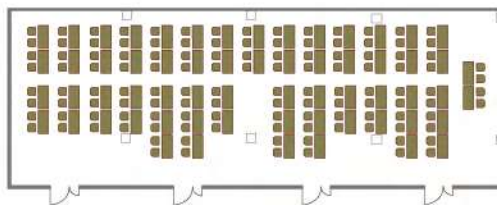

Круглый стол
80 человек

Смоленск 1+2

Площадь зала - 186 кв. метров

Высота потолка - 3,85 метров

Размер экрана 2440x1830

Напольные покрытие - линолеум

Класс
120 человека

Круглый стол
60 человек

Театр
200 человек

Смоленск 2+3

Площадь зала - 189 кв. метров
Высота потолка - 3,85 метров
Размер экрана 2440x1830 оба
Напольные покрытие - линолеум

Класс
120 человека

Круглый стол
60 человек

Театр
200 человек