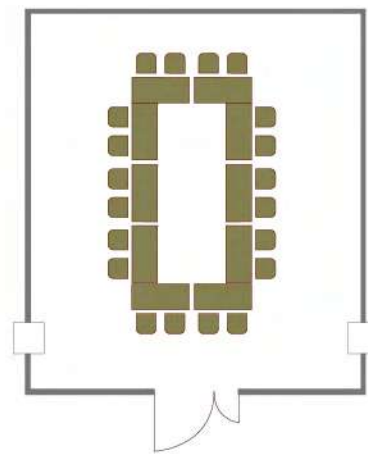

Суздаль

Площадь зала - 130 кв. метров

Высота потолка - 2,95 метров

Размер экрана 2950x1650

Напольные покрытие - кавролин+таркетт

Класс
90 человека

Театр
130 человек

Круглый стол
40 человек

Кострома

Площадь зала - 44 кв. метров
Высота потолка - 2,85 метров
Размер экрана - 2000x1500
Напольные покрытие - таркетт

Класс
28 человек

Театр
50 человек

Круглый стол
20 человек

Тверь

Площадь зала - 40 кв. метров
Высота потолка - 2,85 метров
Размер экрана 2000x1500
Напольные покрытие - таркетт

Класс
28 человека

Театр
50 человек

Круглый стол
20 человек

Кострома + Тверь

Площадь зала - 40 кв. метров

Высота потолка - 2,85 метров

Размер экрана 2000x1500

Напольные покрытие - таркетт