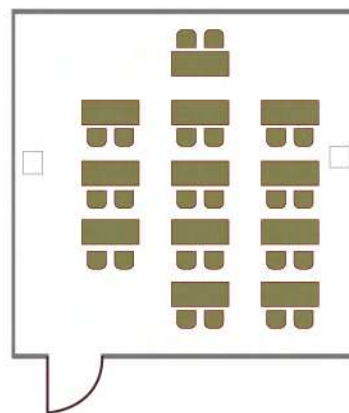

Класс
36 человек

Театр
50 человек

Круглый стол
20 человек

Кинешма

Площадь зала - 36 кв. метров

Высота потолка - 2,85 метров

Размер экрана - 2000x1500

Напольные покрытие - таркетт

Класс
22 человека

Театр
40 человек

Круглый стол
20 человек

Торжок

Площадь зала - 22 кв. метров
Высота потолка - 2,85 метров
Мультимедийный проектор - нет
Напольные покрытие - таркетт

Класс
12 человека

Театр
20 человек