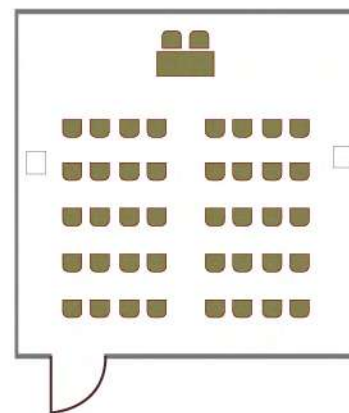

Класс
60 человек

Театр
100 человек

Круглый стол
40 человек

Коломна

Площадь зала - 44 кв. метров

Высота потолка - 2,85 метров

Размер экрана - 2000x1500

Напольные покрытие - таркетт

Класс
36 человек

Театр
50 человек

Круглый стол
20 человек

Кинешма

Площадь зала - 36 кв. метров

Высота потолка - 2,85 метров

Размер экрана - 2000x1500

Напольные покрытие - таркетт

Класс
22 человека

Театр
40 человек

Круглый стол
20 человек

Торжок

Площадь зала - 22 кв. метров
Высота потолка - 2,85 метров
Мультимедийный проектор - нет
Напольные покрытие - таркетт

Класс
12 человека

Театр
20 человек