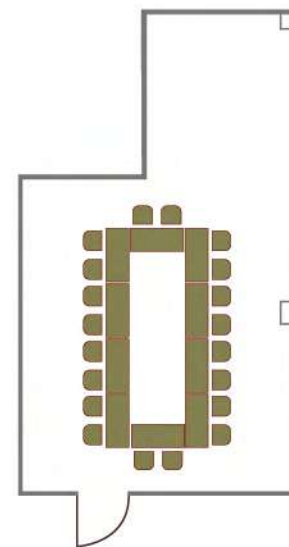

Суздаль

Площадь зала - 130 кв. метров

Высота потолка - 2,95 метров

Размер экрана 2950x1650

Напольные покрытие - кавролин+таркетт

Класс
90 человека

Театр
130 человек

Круглый стол
40 человек

Класс
60 человека

Театр
100 человек

Круглый стол
40 человек

Юпитер

Площадь зала - 100 кв. метров

Высота потолка - 3,30 метров

Размер экрана - 2030x1520

Напольные покрытие - таркетт

Класс
60 человек

Театр
100 человек

Круглый стол
40 человек

Коломна

Площадь зала - 44 кв. метров

Высота потолка - 2,85 метров

Размер экрана - 2000x1500

Напольные покрытие - таркетт

Класс
36 человек

Театр
50 человек

Круглый стол
20 человек

Кинешма

Площадь зала - 36 кв. метров

Высота потолка - 2,85 метров

Размер экрана - 2000x1500

Напольные покрытие - таркетт