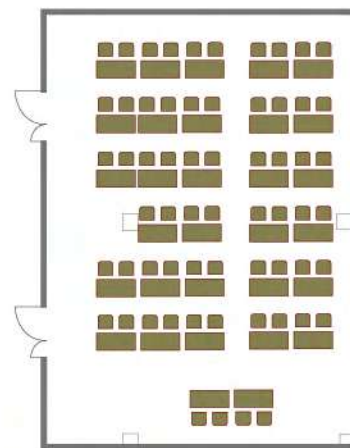

Суздаль

Площадь зала - 130 кв. метров

Высота потолка - 2,95 метров

Размер экрана 2950x1650

Напольные покрытие - кавролин+таркетт

Класс
90 человека

Театр
130 человек

Круглый стол
40 человек

Класс
22 человека

Театр
40 человек

Круглый стол
20 человек

Торжок

Площадь зала - 22 кв. метров
Высота потолка - 2,85 метров
Мультимедийный проектор - нет
Напольные покрытие - таркетт

Класс
12 человека

Театр
20 человек

Круглый стол
12 человек

Смоленск 1

Площадь зала - 93 кв. метров

Высота потолка - 3,85 метров

Размер экрана 3660x2740

Напольные покрытие - линолеум

Класс
60 человека

Театр
100 человек

Круглый стол
32 человек

Смоленск 2

Площадь зала - 93 кв. метров

Высота потолка - 3,85 метров

Размер экрана 2440x1830

Напольные покрытие - линолеум

Класс
60 человека

Театр
100 человек