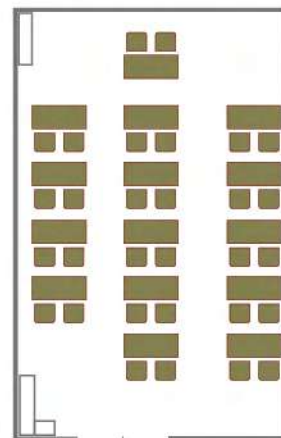

Суздаль

Площадь зала - 130 кв. метров

Высота потолка - 2,95 метров

Размер экрана 2950x1650

Напольные покрытие - кавролин+таркетт

Класс
90 человека

Театр
130 человек

Круглый стол
40 человек

Ростов

Площадь зала - 120 кв. метров

Высота потолка - 2,95 метров

Размер экрана 2340x1750

Напольные покрытие - таркетт

Класс
72 человека

Театр
110 человек

Круглый стол
40 человек

Гжель

Площадь зала - 40 кв. метров

Высота потолка - 2,95 метров

Размер экрана - 2030x1520

Напольные покрытие - таркетт

Класс
24 человека

Круглый стол
20 человек

Театр
36 человек

Палех

Площадь зала - 45 кв. метров

Высота потолка - 2,85 метров

Размер экрана 2000x1500

Напольные покрытие - таркетт

Класс
28 человека

Театр
50 человек

Круглый стол
24 человек