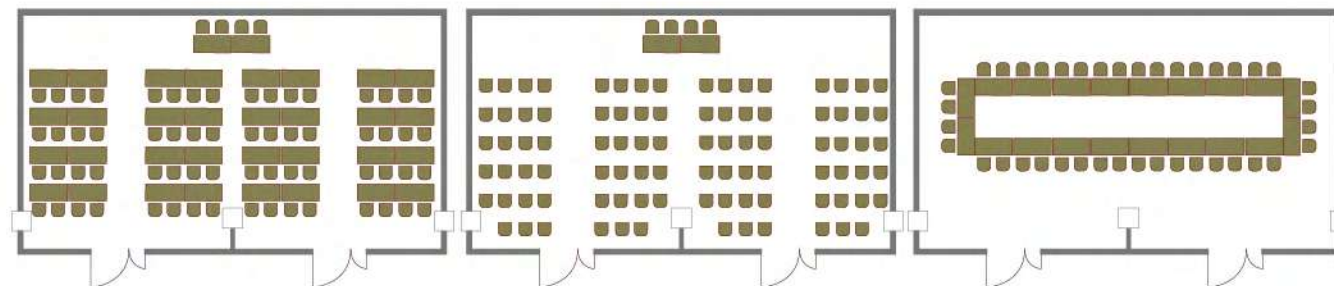

Суздаль

Площадь зала - 130 кв. метров

Высота потолка - 2,95 метров

Размер экрана 2950x1650

Напольные покрытие - кавролин+таркетт

Класс
90 человека

Театр
130 человек

Круглый стол
40 человек

Класс
28 человека

Театр
50 человек

Круглый стол
20 человек

Кострома + Тверь

Площадь зала - 40 кв. метров

Высота потолка - 2,85 метров

Размер экрана 2000x1500

Напольные покрытие - таркетт

Класс
60 человека

Театр
100 человек

Круглый стол
40 человек

Муром

Площадь зала - 28 кв. метров

Высота потолка - 2,85 метров

Плазменная панель - 1 шт. (диагональ 50")

Напольные покрытие - таркетт

Класс
16 человека

Театр
20 человек

Круглый стол
16 человек

Мышкин

Площадь зала + зона кофе-брейка - 35 кв. метров

Высота потолка - 2,85 метров

Размер экрана 1600x1200

Напольные покрытие - таркетт